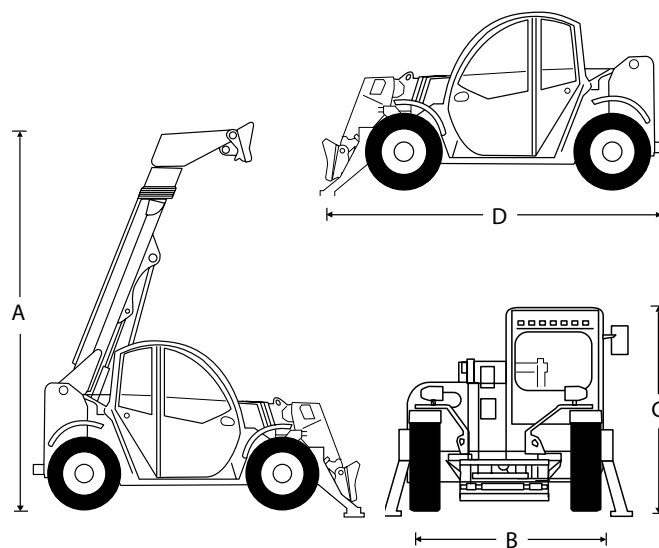

SR626E

ZÁKLADNÍ PARAMETRY

Nosnost max.	2 600 kg
Výškový dosah max. (A)	5.79 m
Dopředný dosah max.	3.1 m

ROZMĚRY

Šířka (B)	1.89 m
Výška (C)	1.93 m
Délka po upínací desku* (D)	4.19 m
Rozvor	2.5 m
Světlá výška	220 mm

PARAMETRY

Rychlost jízdy	12km/h
Pohyb výložníku zvedání/spouštění	6.9/5 sec
Hydraulický průtok	80l
Hydraulický tlak	230 bar/min
Objem hydraulické náplně	70 l
Vnější poloměr otáčení	3.25 m
Rozměr pneumatik	12x16.5

BATERIE

Druh / Kapacita	Lithium-ion 80V 32kWh baterie
Rozsah pracovní teploty	(-)20°C to (+)45°C
Systém nabíjení	on-board, 1-fáz

HMOTNOST STROJE

Hmotnost	4.800kg