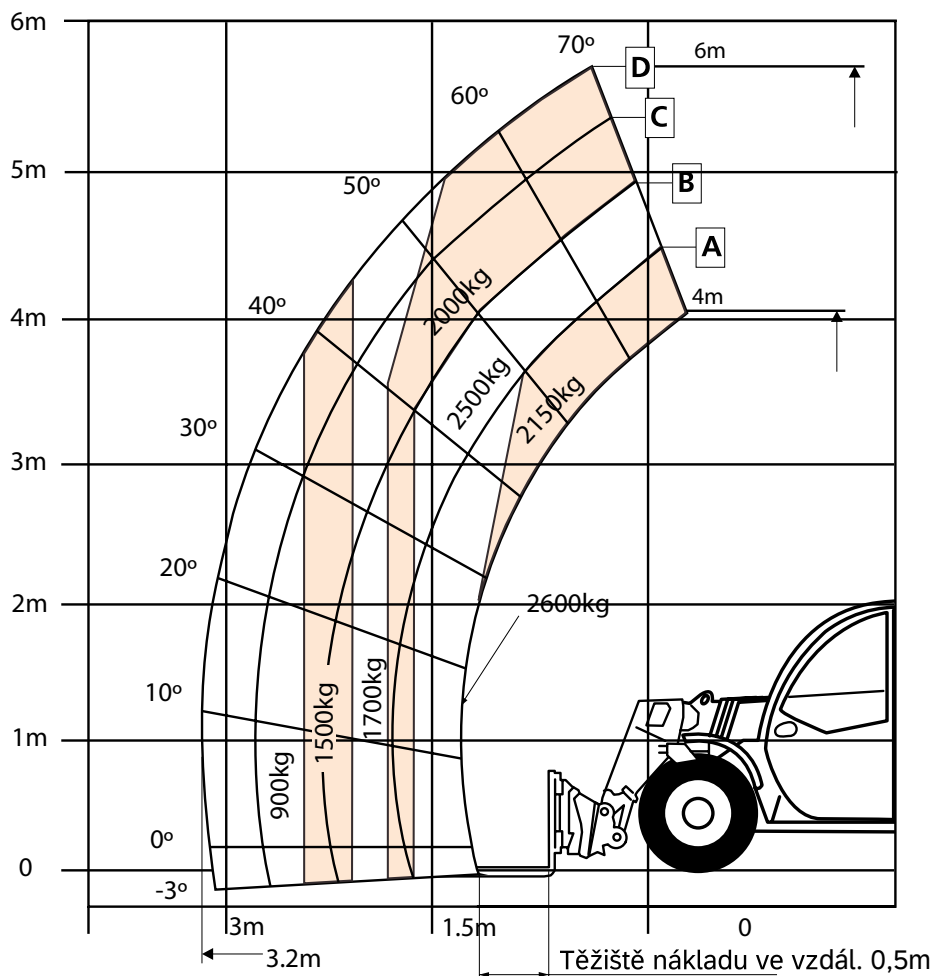

STANDARDNÍ VÝBAVA

- Baterie Lithium-ion
- Stálý pohon všech kol
- 3 módy řízení obou náprav, 4x4x4
- Přídavný hydraulický vývod na výložníku
- Hydrostatický pojezd
- Plně uzavřená kabina s topením
- Joysticky s proporcionálním ovládním
- Podsvícené ovládací a kontrolní prvky
- Barevný LCD displej s diagnostikou stroje
- Seřiditelné a odpružené sedadlo
- Maják
- Upínací deska s paletizačními vidlemi 1200 mm
- 2000 nabíjecích cyklů/2letá záruka na baterii
- 2letá základní záruka, 5letá záruka na konstrukci
- Schválení CE

VOLITELNÁ VÝBAVA

- Jiné barevné provedení stroje
- Euro závěs
- Klimatizace
- Vzduchově odpružená sedačka Grammer
- Přední a zadní LED pracovní světlomety (4)
- Pracovní světlomety na výložníku (2)
- Vyhřívané pravé vnější zpětné zrcátko
- Přídavné zpětné zrcátko
- Ochranná nříže čelního skla
- Pneumatiky s jemným vzorkem 12-16,5
- Předehřev motoru 220V
- Odpružení a plovoucí poloha výložníku
- Bluetooth rádio, handsfree & USB
- Sluneční clona
- Pevný tažný hák 6 t
- Telematika Snorkel OnSite™

ZÁTĚŽOVÝ DIAGRAM