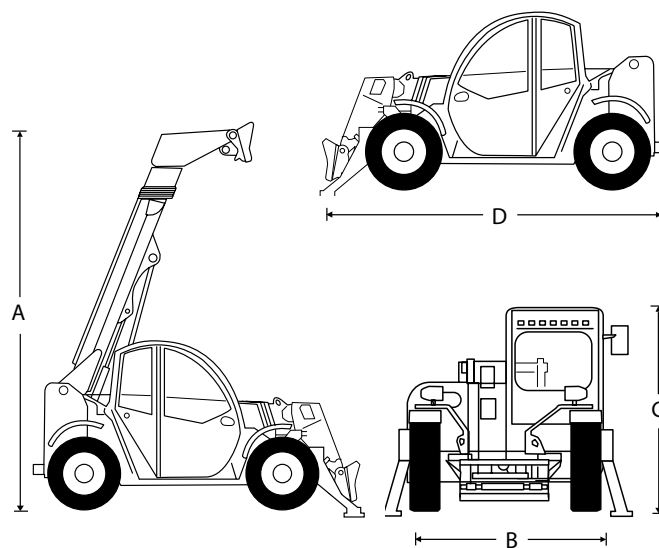

SR1745

ZÁKLADNÍ PARAMETRY

Nosnost max.	4 535 kg
Výškový dosah max. (A)	16.4 m
Dopředný dosah max.	12.6 m

ROZMĚRY

Šířka (B)	2.3 m
Výška (C)	2.56 m
Délka po upínací desku* (D)	6.6 m
Rozvor	2.95 m
Světlá výška	350 mm

PARAMETRY

Rychlost jízdy	30km/h
Pohyb výložníku zvedání/spouštění	16/10.8 sec
Vyrovnání rámu	11°
Hydraulický průtok	120l/min
Hydraulický tlak	230 bar/min
Objem hydraulické náplně	150 l
Objem palivové nádrže	120 l
Vnější poloměr otáčení	4.2 m
Rozměr pneumatik	445/65 - 22.5"

MOTOR

Výrobce/Výkon/Emise/Palivo	Deutz / 55 / 74 / 100 kW / Stage V / diesel

HMOTNOST STROJE

Hmotnost	12.180kg