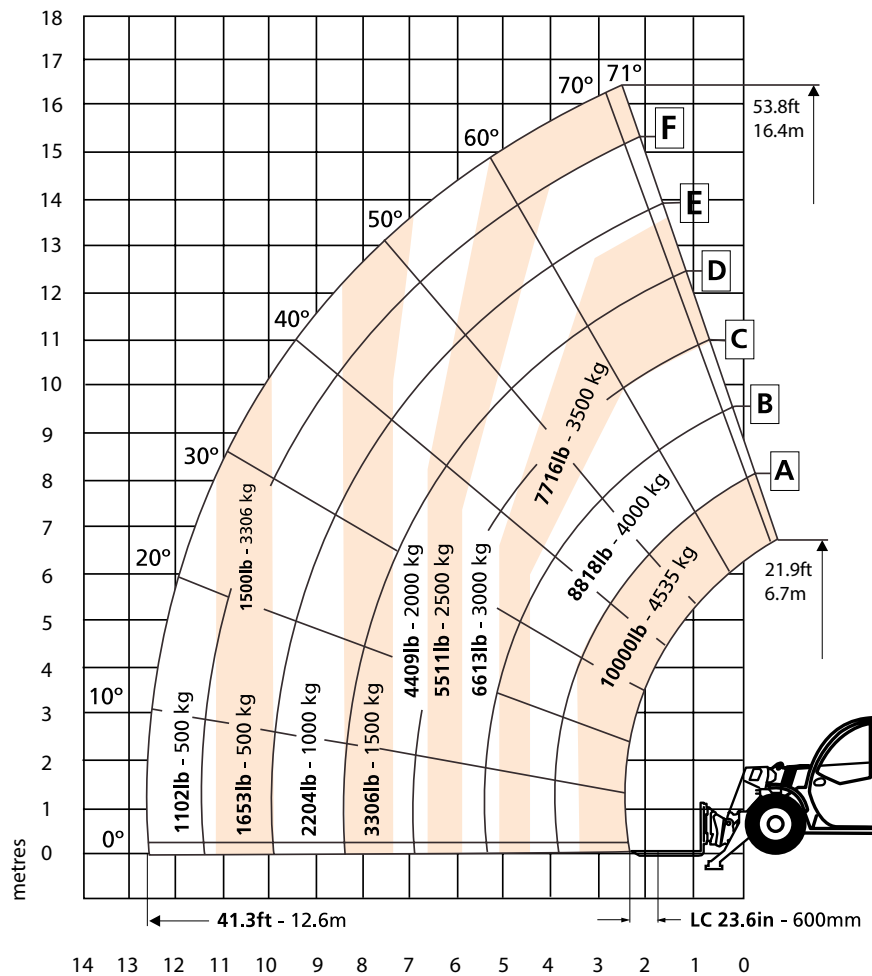

## ROZMĚRY

Šířka (B)	2.3 m
Výška (C)	2.56 m
Délka po upínací desku* (D)	6.6 m
Rozvor	2.95 m
Světlá výška	350 mm

## PARAMETRY

Rychlost jízdy	30km/h
Pohyb výložníku zvedání/spouštění	16/10.8 sec
Vyrovnání rámu	11°
Hydraulický průtok	120l/min
Hydraulický tlak	230 bar/min
Objem hydraulické náplně	150 l
Objem palivové nádrže	120 l
Vnější poloměr otáčení	4.2 m
Rozměr pneumatik	445/65 - 22.5"

## HMOTNOST STROJE

Hmotnost	12.180kg
----------	----------

## ZÁTĚŽOVÝ DIAGRAM